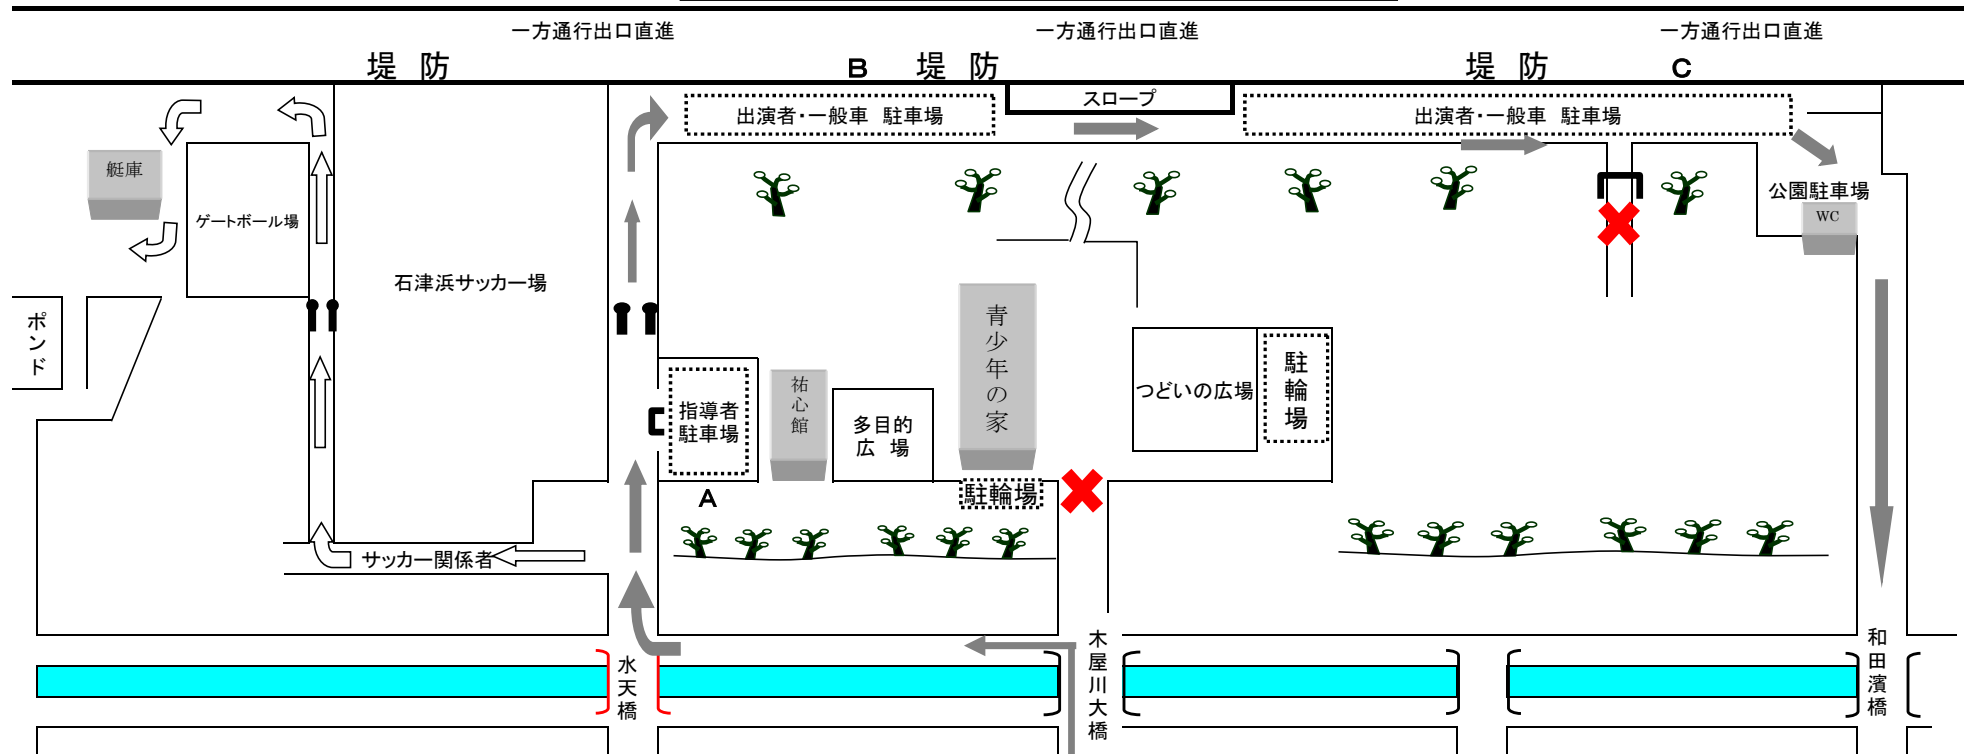

令和5年度  
 焼津青少年の家まつり  
 ～フェスタ石津浜～  
 駐車場計画図

駐車場は、 のとおり一方通行。公道では交通法規による。

- ・ 指導者・出演者と荷物運搬車両は、駐車許可証に記載のある駐車場 (A駐車場または多目的広場) に駐車する。
- ・ 一般の車両は、B・C駐車場に駐車する。

港小

駐車場 所まで徒歩10分