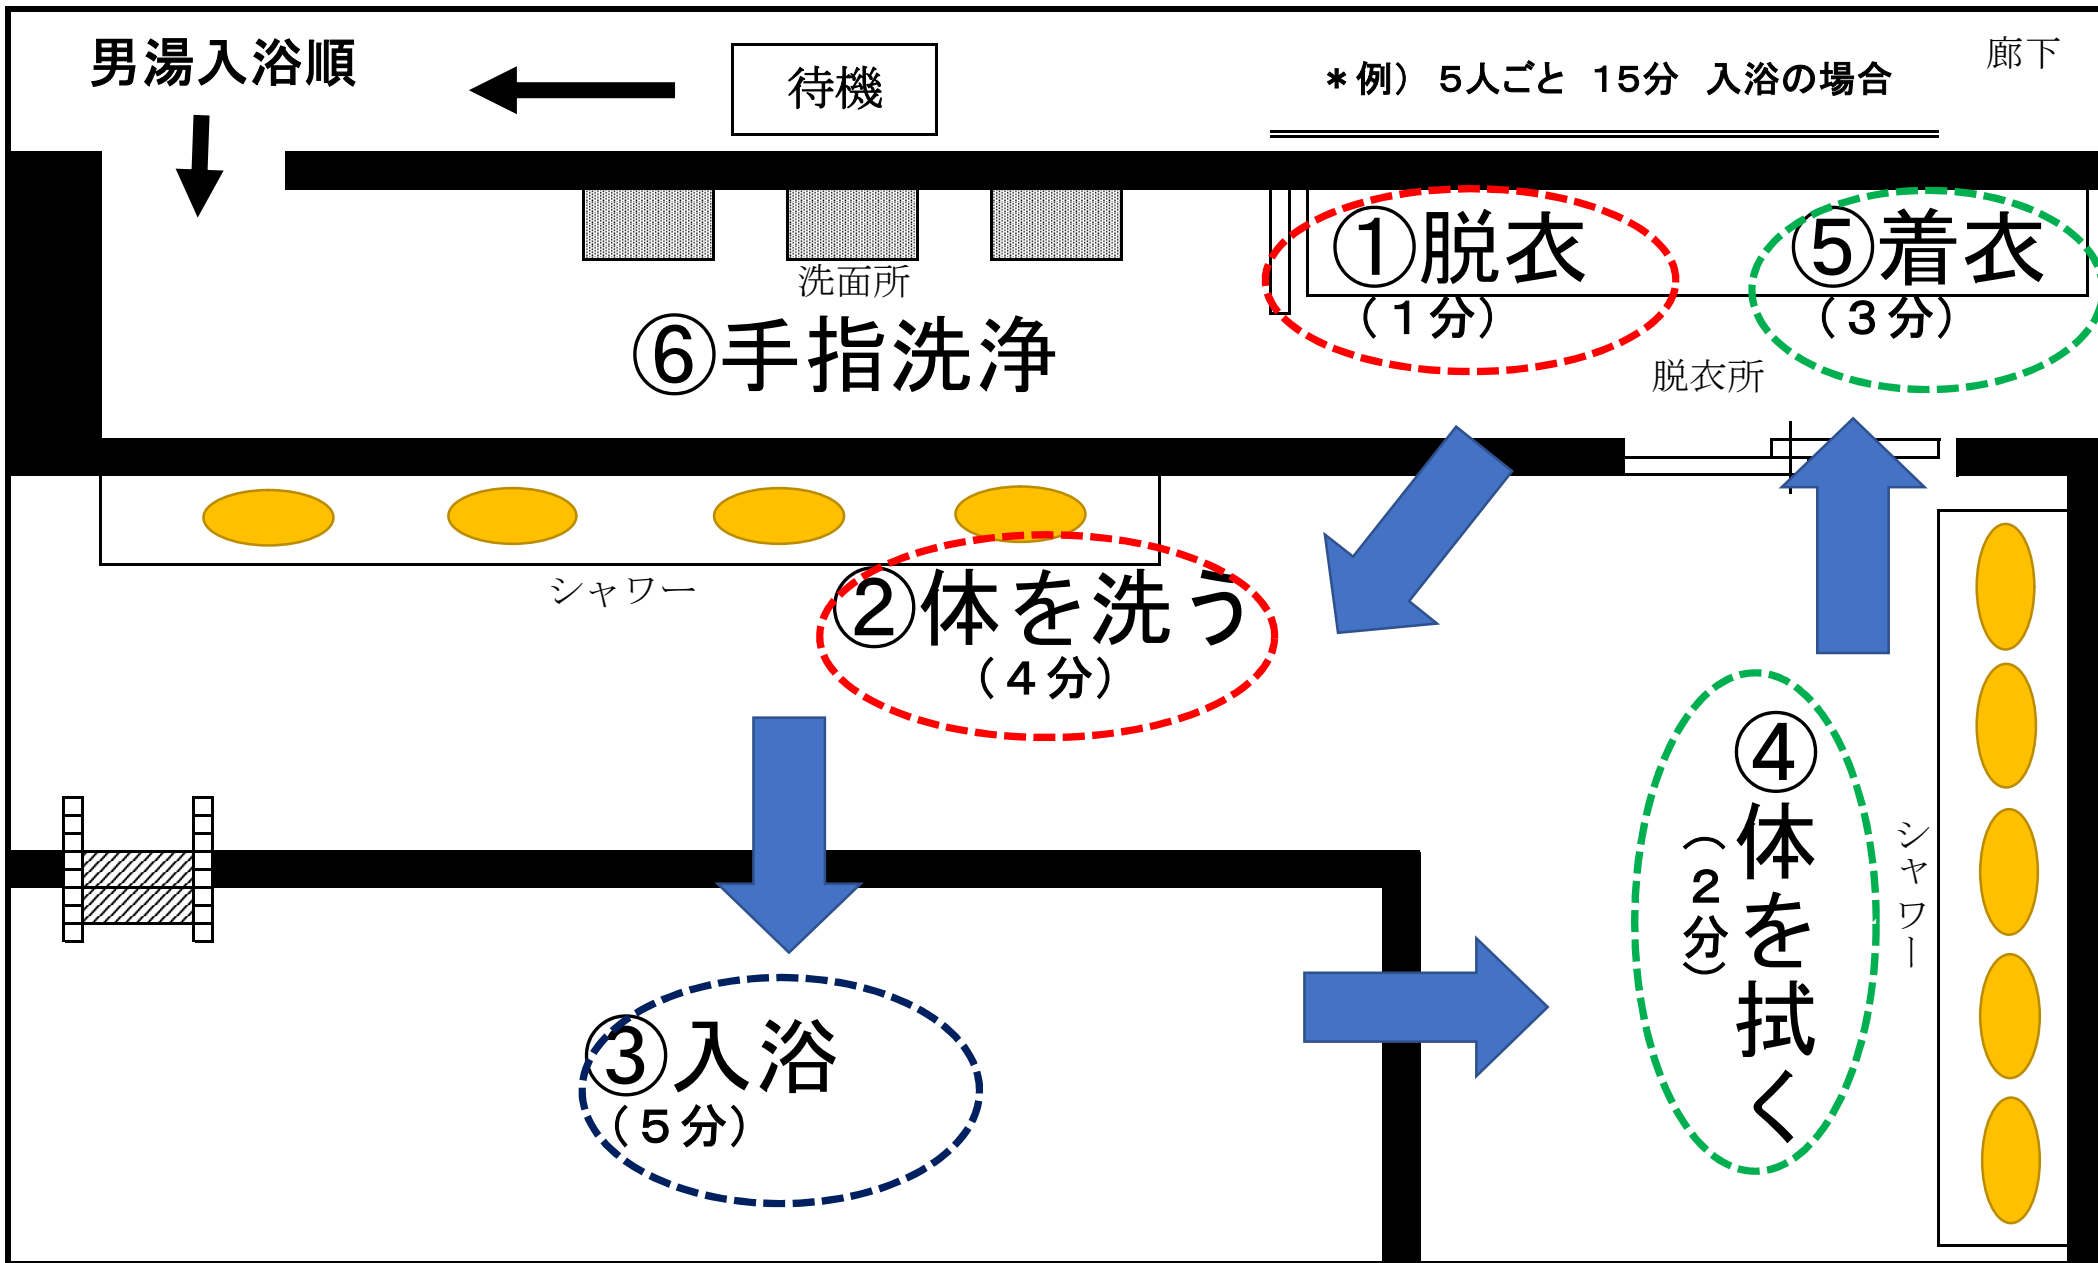

男湯入浴順

待機

\*例) 5人ごと 15分 入浴の場合

廊下

洗面所

⑥ 手指洗淨

① 脱衣  
(1分)

⑤ 着衣  
(3分)

脱衣所

シャワー

② 体を洗う  
(4分)

③ 入浴  
(5分)

④ 体を拭く  
(2分)

シャワー

女湯入浴順

ボイラー室

⑤ 着衣  
(3分)

脱衣所

① 脱衣  
(1分)

洗面所

⑥ 手指洗淨

シャワー

② 体を洗う  
(4分)

シャワー